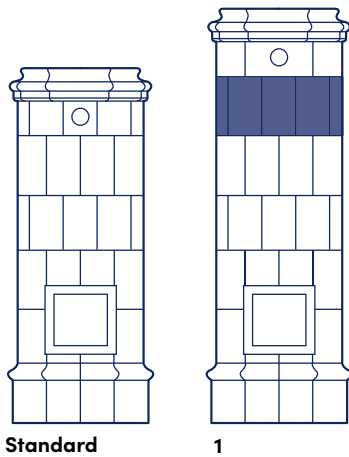

SVEA

Den eleganta modellen Svea är framtagen för att ge kakelugnens överlägsna värmekomfort i rum med låg takhöjd.

Den välproportionerliga kakelugnen ger behaglig värmespridning upp till ett dygn efter avslutad eldning. Glasluckan låter dig njuta av eldens flammande sken. Förbränningsluften tas från rummet precis som kakelugnarna gjorde förr. Kronor och dekorer som finns till övriga runda klassiska kakelugnar erbjuds som tillval.

Tekniska data

Art. nr: G700

Höjd: 2000 mm (kan anpassas efter behov)

Vikt: 1100 kg

Diameter (sockel): 720 mm

Avsvälningstid: Upp till ett dygn

Anslutning: Bak- eller toppanslutning till rökkanal

Ett klassiskt utseende med möjligheter att sätta personlig prägel.

Genom att kombinera någon av de kronor som finns till våra runda klassiska modeller kan du sätta din egen prägel på Svea.

Tillval

- 1 - Förhöjning - extra skift (310 mm)
- 2 - Kakel runt om (tillval)
- 3 - Hörnmontering, kakling 4/5 (**standard**)
- 4 - Golvplåt/gnistskydd, mässing eller rostfri
Rostfritt istället för mässing