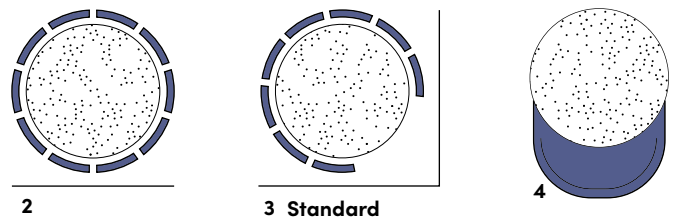

SVEA

Den eleganta modellen Svea är framtagen för att ge kakelugnens överlägsna värmekomfort i rum med låg takhöjd.

Den välproportionerliga kakelugnen ger behaglig värmespridning upp till ett dygn efter avslutad eldning. Glasluckan låter dig njuta av eldens flammande sken. Förbränningsluften tas från rummet precis som kakelugnarna gjorde förr. Kronor och dekorer som finns till övriga runda klassiska kakelugnar erbjuds som tillval.

Tekniska data

Art. nr: G700

Höjd: 2000 mm (kan anpassas efter behov)

Vikt: 1100 kg

Diameter (sockel): 720 mm

Avsvälningstid: Upp till ett dygn

Anslutning: Bak- eller toppanslutning till rökkanal

Ett klassiskt utseende med möjligheter att sätta personlig prägel.

Genom att kombinera någon av de kronor som finns till våra runda klassiska modeller kan du sätta din egen prägel på Svea.

Tillval

- 1 - Förhöjning - extra skift (310 mm)
- 2 - Kakel runt om (tillval)
- 3 - Hörnmontering, kakling 4/5 (**standard**)
- 4 - Golvplåt/gnistskydd, mässing eller rostfri
Rostfritt istället för mässing