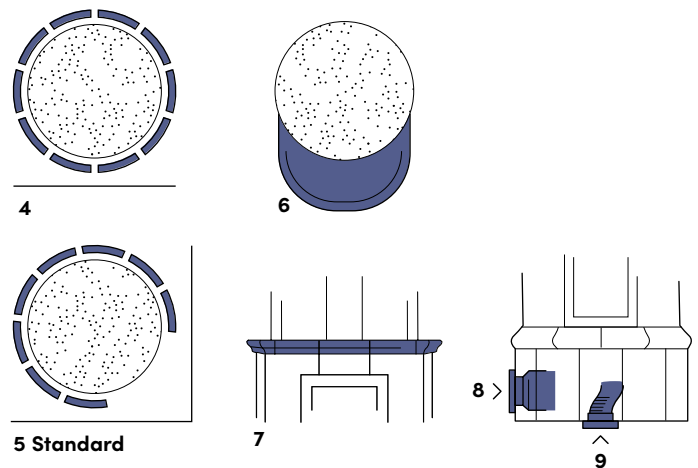

### TECHNISCHE DATEN

Art.-Nr: G340

CE-Kennzeichnung: EN 15250

Höhe: 2290 mm (kann nach Bedarf angepasst werden)

Gewicht: 1300 kg

Durchmesser (Sockel): 770 mm

Wirkungsgrad: 92,4 %

Nennwärmeleistung (kW): 4,5

Kühlzeit: Bis zu einem Tag

Anschluss: Hinten oder oben an den Schornstein

Unser Modell Gabriel wird in Timmernabben von Hand gefertigt und Ihren Wünschen angepasst.

Verleihen Sie Ihrem Zuhause mit einem Kachelofen von Gabriel eine einzigartige Note. Die gesamte Produktion erfolgt im Werk in Timmernabben, was große Flexibilität und maßgeschneiderte Anpassung und Gestaltung für den Kunden ermöglicht.

### ZUSATZOPTIIONEN

- 1: Erhöhter Sockel (von 250 bis 310 mm)
- 2: Erhöhung mit einer Kachelreihe (310 mm)
- 3: Erhöhung mit einer Kachelreihe unter dem mittleren Sims (3 Meter Ofen)
- 4: Kachelsetzung rundum
- 5: Eckmontage, Kachelsetzung 4/5 (**Standard**)
- 6: Bodenblech/Funkenschutz, Messing oder gebürsteter Edelstahl
- 7: Absatz bei mittleren Sims
- 8: Ventilator mit Steuerung
- 9: Zuluft. Anschluss von aussen