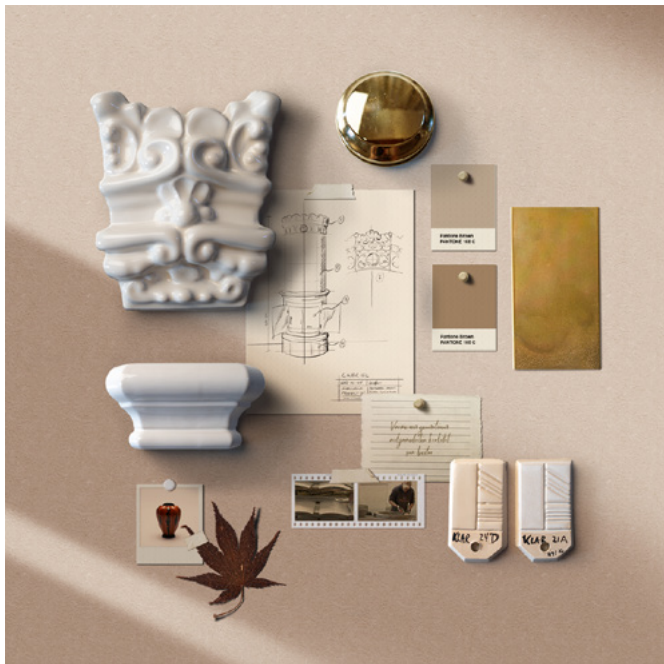

## GABRIEL

Die markante Krone mit passenden Sims verleiht dem Kachelofen Gabriel ein einzigartiges Aussehen.

Die Kombination aus den schönen Linien und Verzierungen des traditionellen Kachelofens sowie der großen modernen Glastür vermittelt einen exklusiven Eindruck. Entspannen Sie vor dem einladenden Feuerschein und genießen Sie die angenehme und langsame Wärmeabgabe, die den Kachelofen so einzigartig macht.

### TECHNISCHE DATEN

Art.-Nr: G340

CE-Kennzeichnung: EN 15250

Höhe: 2290 mm (kann nach Bedarf angepasst werden)

Gewicht: 1300 kg

Durchmesser (Sockel): 770 mm

Wirkungsgrad: 92,4 %

Nennwärmeleistung (kW): 4,5

Kühlzeit: Bis zu einem Tag

Anschluss: Hinten oder oben an den Schornstein

Unser Modell Gabriel wird in Timmernabben von Hand gefertigt und Ihren Wünschen angepasst.

Verleihen Sie Ihrem Zuhause mit einem Kachelofen von Gabriel eine einzigartige Note. Die gesamte Produktion erfolgt im Werk in Timmernabben, was große Flexibilität und maßgeschneiderte Anpassung und Gestaltung für den Kunden ermöglicht.