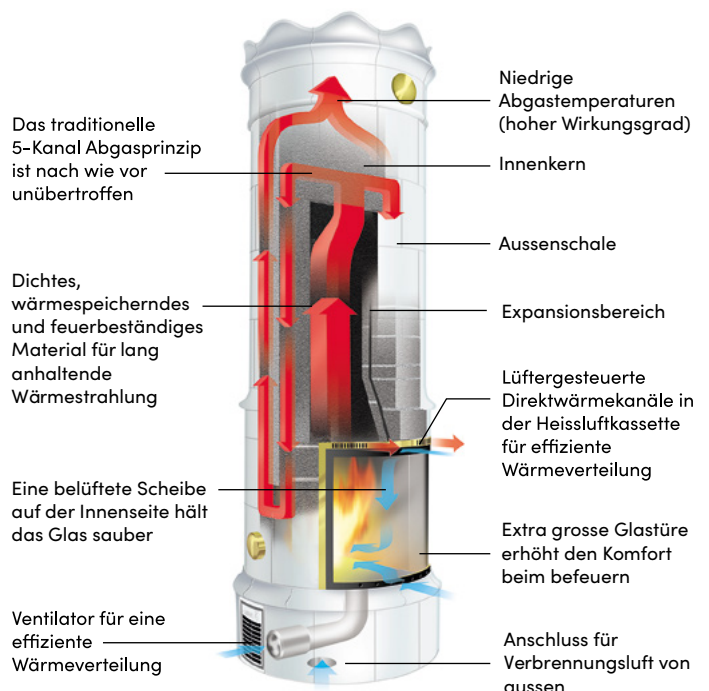

## GABRIEL

Die markante Krone mit passenden Sims verleiht dem Kachelofen Gabriel ein einzigartiges Aussehen.

Die Kombination aus den schönen Linien und Verzierungen des traditionellen Kachelofens sowie der großen modernen Glastür vermittelt einen exklusiven Eindruck. Entspannen Sie vor dem einladenden Feuerschein und genießen Sie die angenehme und langsame Wärmeabgabe, die den Kachelofen so einzigartig macht.

### TECHNISCHE DATEN

Art.-Nr: G340

CE-Kennzeichnung: EN 15250

Höhe: 2290 mm (kann nach Bedarf angepasst werden)

Gewicht: 1300 kg

Durchmesser (Sockel): 770 mm

Wirkungsgrad: 92,4 %

Nennwärmeleistung (kW): 4,5

Kühlzeit: Bis zu einem Tag

Anschluss: Hinten oder oben an den Schornstein

Unser Modell Gabriel wird in Timmernabben von Hand gefertigt und Ihren Wünschen angepasst.

Verleihen Sie Ihrem Zuhause mit einem Kachelofen von Gabriel eine einzigartige Note. Die gesamte Produktion erfolgt im Werk in Timmernabben, was große Flexibilität und maßgeschneiderte Anpassung und Gestaltung für den Kunden ermöglicht.

### ZUSATZOPTIIONEN

- 1: Erhöhter Sockel (von 250 bis 310 mm)
- 2: Erhöhung mit einer Kachelreihe (310 mm)
- 3: Erhöhung mit einer Kachelreihe unter dem mittleren Sims (3 Meter Ofen)
- 4: Kachelsetzung rundum
- 5: Eckmontage, Kachelsetzung 4/5 (**Standard**)
- 6: Bodenblech/Funkenschutz, Messing oder gebürsteter Edelstahl
- 7: Absatz bei mittleren Sims
- 8: Ventilator mit Steuerung
- 9: Zuluft. Anschluss von aussen