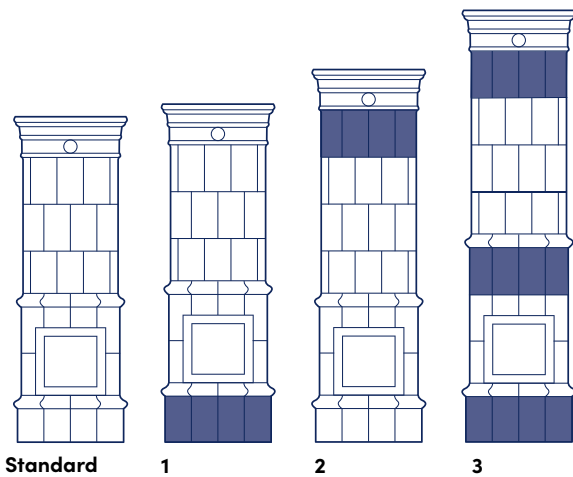

## GABRIEL

Die markante Krone mit passenden Sims verleiht dem Kachelofen Gabriel ein einzigartiges Aussehen.

Die Kombination aus den schönen Linien und Verzierungen des traditionellen Kachelofens sowie der großen modernen Glastür vermittelt einen exklusiven Eindruck. Entspannen Sie vor dem einladenden Feuerschein und genießen Sie die angenehme und langsame Wärmeabgabe, die den Kachelofen so einzigartig macht.

### TECHNISCHE DATEN

Art.-Nr: G340

CE-Kennzeichnung: EN 15250

Höhe: 2290 mm (kann nach Bedarf angepasst werden)

Gewicht: 1300 kg

Durchmesser (Sockel): 770 mm

Wirkungsgrad: 92,4 %

Nennwärmeleistung (kW): 4,5

Kühlzeit: Bis zu einem Tag

Anschluss: Hinten oder oben an den Schornstein

Unser Modell Gabriel wird in Timmernabben von Hand gefertigt und Ihren Wünschen angepasst.

Verleihen Sie Ihrem Zuhause mit einem Kachelofen von Gabriel eine einzigartige Note. Die gesamte Produktion erfolgt im Werk in Timmernabben, was große Flexibilität und maßgeschneiderte Anpassung und Gestaltung für den Kunden ermöglicht.

### ZUSATZOPTIIONEN

- 1: Erhöhter Sockel (von 250 bis 310 mm)
- 2: Erhöhung mit einer Kachelreihe (310 mm)
- 3: Erhöhung mit einer Kachelreihe unter dem mittleren Sims (3 Meter Ofen)
- 4: Kachelsetzung rundum
- 5: Eckmontage, Kachelsetzung 4/5 (**Standard**)
- 6: Bodenblech/Funkenschutz, Messing oder gebürsteter Edelstahl
- 7: Absatz bei mittleren Sims
- 8: Ventilator mit Steuerung
- 9: Zuluft. Anschluss von aussen