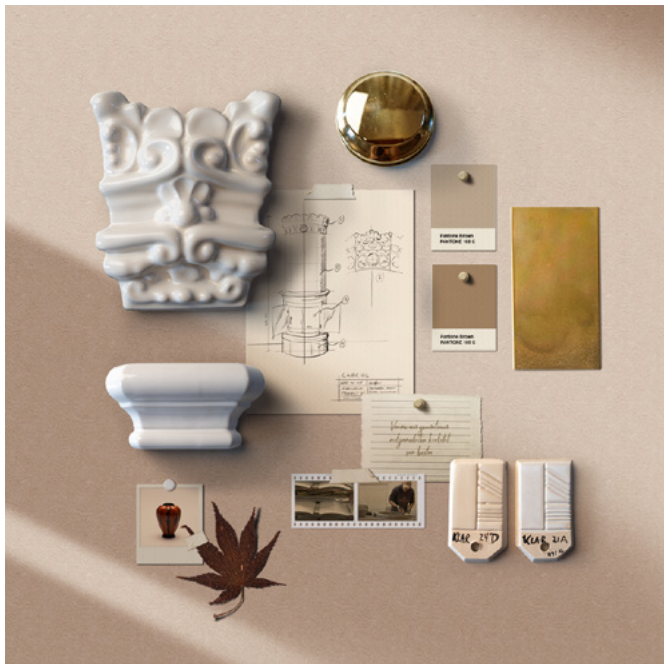

LOUISE

Unsere Louise ist mit einer stattlichen und schönen, vom Jugendstil inspirierten Krone geschmückt.

Die Kombination aus den schönen Linien und Verzierungen des traditionellen Kachelofens sowie der großen modernen Glastür vermittelt einen exklusiven Eindruck. Entspannen Sie vor dem einladenden Feuerschein und genießen Sie die angenehme und langsame Wärmeabgabe, die den Kachelofen so einzigartig macht.

TECHNISCHE DATEN

Art.-Nr: G370

CE-Kennzeichnung: EN 15250

Höhe: 2360 mm (kann nach Bedarf angepasst werden)

Gewicht: 1300 kg

Durchmesser (Sockel): 770 mm

Wirkungsgrad: 92,4 %

Nennwärmeleistung (kW): 4,5

Kühlzeit: Bis zu einem Tag

Anschluss: Hinten oder oben an den Schornstein

Unsere handwerkliche Fertigung ermöglicht maßgeschneiderte Anpassungen für den Kunden.

Höhe, Farbe, Dekorationen und Materialien können Ihren Vorlieben und den Gegebenheiten Ihres Zuhauses angepasst werden. Unser Modell Louise ist standardmäßig mit Heizkassette und Messingtüren ausgestattet.