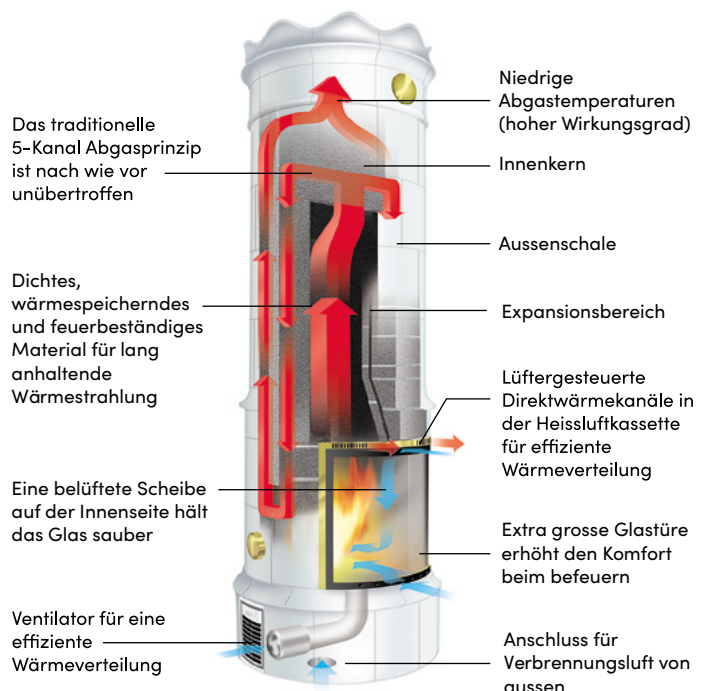

LOUISE

Unsere Louise ist mit einer stattlichen und schönen, vom Jugendstil inspirierten Krone geschmückt.

Die Kombination aus den schönen Linien und Verzierungen des traditionellen Kachelofens sowie der großen modernen Glastür vermittelt einen exklusiven Eindruck. Entspannen Sie vor dem einladenden Feuerschein und genießen Sie die angenehme und langsame Wärmeabgabe, die den Kachelofen so einzigartig macht.

TECHNISCHE DATEN

Art.-Nr: G370

CE-Kennzeichnung: EN 15250

Höhe: 2360 mm (kann nach Bedarf angepasst werden)

Gewicht: 1300 kg

Durchmesser (Sockel): 770 mm

Wirkungsgrad: 92,4 %

Nennwärmeleistung (kW): 4,5

Kühlzeit: Bis zu einem Tag

Anschluss: Hinten oder oben an den Schornstein

Unsere handwerkliche Fertigung ermöglicht maßgeschneiderte Anpassungen für den Kunden.

Höhe, Farbe, Dekorationen und Materialien können Ihren Vorlieben und den Gegebenheiten Ihres Zuhauses angepasst werden. Unser Modell Louise ist standardmäßig mit Heizkassette und Messingtüren ausgestattet.

ZUSATZOPTIONEN

- 1: Erhöhter Sockel (von 250 bis 310 mm)
- 2: Erhöhung mit einer Kachelreihe (310 mm)
- 3: Erhöhung mit einer Kachelreihe unter dem mittleren Sims (3 Meter Ofen)
- 4: Kachelsetzung rundum
- 5: Eckmontage, Kachelsetzung 4/5 (**Standard**)
- 6: Bodenblech/Funkenschutz, Messing oder gebürsteter Edelstahl
- 7: Absatz bei mittleren Sims
- 8: Ventilator mit Steuerung
- 9: Zuluft. Anschluss von aussen