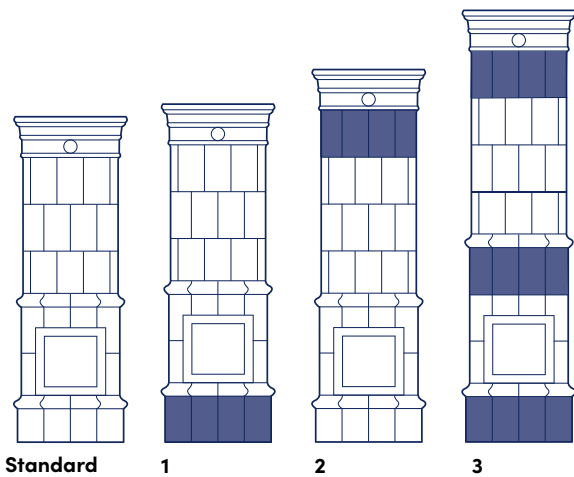

TECHNISCHE DATEN

Art.-Nr: G370

CE-Kennzeichnung: EN 15250

Höhe: 2360 mm (kann nach Bedarf angepasst werden)

Gewicht: 1300 kg

Durchmesser (Sockel): 770 mm

Wirkungsgrad: 92,4 %

Nennwärmeleistung (kW): 4,5

Kühlzeit: Bis zu einem Tag

Anschluss: Hinten oder oben an den Schornstein

Unsere handwerkliche Fertigung ermöglicht maßgeschneiderte Anpassungen für den Kunden.

Höhe, Farbe, Dekorationen und Materialien können Ihren Vorlieben und den Gegebenheiten Ihres Zuhauses angepasst werden. Unser Modell Louise ist standardmäßig mit Heizkassette und Messingtüren ausgestattet.

ZUSATZOPTIONEN

- 1: Erhöhter Sockel (von 250 bis 310 mm)
- 2: Erhöhung mit einer Kachelreihe (310 mm)
- 3: Erhöhung mit einer Kachelreihe unter dem mittleren Sims (3 Meter Ofen)
- 4: Kachelsetzung rundum
- 5: Eckmontage, Kachelsetzung 4/5 (**Standard**)
- 6: Bodenblech/Funkenschutz, Messing oder gebürsteter Edelstahl
- 7: Absatz bei mittleren Sims
- 8: Ventilator mit Steuerung
- 9: Zuluft. Anschluss von aussen