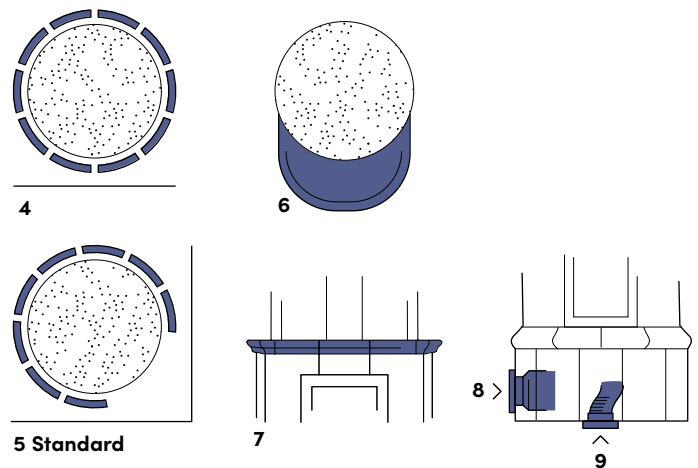

TECHNISCHE DATEN

Art.-Nr: G370

CE-Kennzeichnung: EN 15250

Höhe: 2360 mm (kann nach Bedarf angepasst werden)

Gewicht: 1300 kg

Durchmesser (Sockel): 770 mm

Wirkungsgrad: 92,4 %

Nennwärmeleistung (kW): 4,5

Kühlzeit: Bis zu einem Tag

Anschluss: Hinten oder oben an den Schornstein

Unsere handwerkliche Fertigung ermöglicht maßgeschneiderte Anpassungen für den Kunden.

Höhe, Farbe, Dekorationen und Materialien können Ihren Vorlieben und den Gegebenheiten Ihres Zuhauses angepasst werden. Unser Modell Louise ist standardmäßig mit Heizkassette und Messingtüren ausgestattet.

ZUSATZOPTIONEN

- 1: Erhöhter Sockel (von 250 bis 310 mm)
- 2: Erhöhung mit einer Kachelreihe (310 mm)
- 3: Erhöhung mit einer Kachelreihe unter dem mittleren Sims (3 Meter Ofen)
- 4: Kachelsetzung rundum
- 5: Eckmontage, Kachelsetzung 4/5 (**Standard**)
- 6: Bodenblech/Funkenschutz, Messing oder gebürsteter Edelstahl
- 7: Absatz bei mittleren Sims
- 8: Ventilator mit Steuerung
- 9: Zuluft. Anschluss von aussen