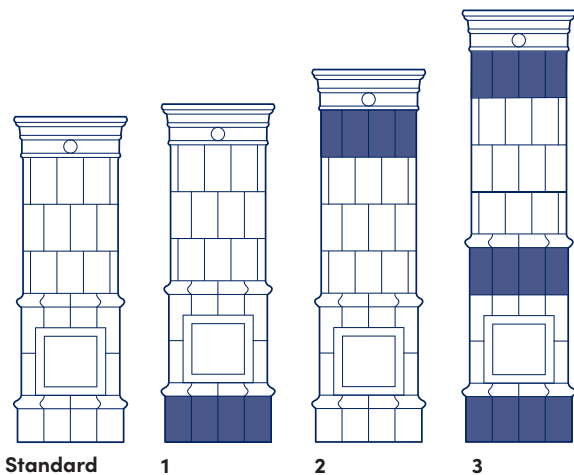

### Tekniska data

Art. nr: G315

CE-märkning: EN 15250

Höjd: 2340 mm (kan anpassas efter behov)

Vikt: 1300 kg

Diameter (sockel): 770 mm

Verkningsgrad: 92,4%

Nominell Effekt (kW): 4,5

Avsvalningstid: Upp till ett dygn

Anslutning: Bak- eller toppanslutning till rökkanal

Våra kakelugnar tillverkas för hand i Timmernabben helt utifrån era önskemål.

Sätt en unik prägelse på ditt hem med en kakelugn från Gabriel. All tillverkning sker i fabriken i Timmernabben vilket innebär stor flexibilitet och möjlighet till kundunik anpassning och design.