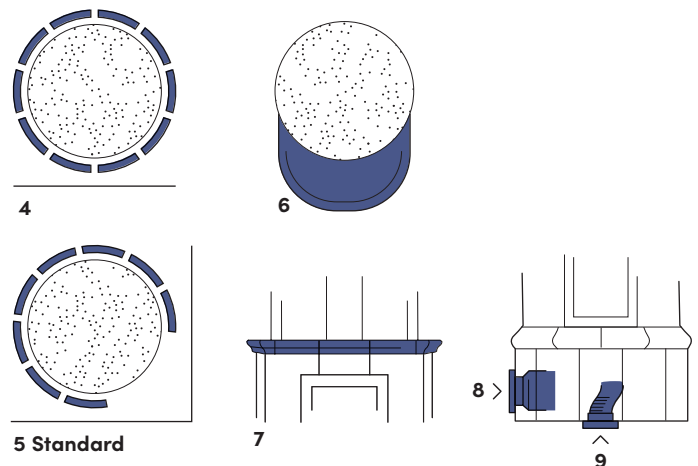

### Tekniska data

Art. nr: G315

CE-märkning: EN 15250

Höjd: 2340 mm (kan anpassas efter behov)

Vikt: 1300 kg

Diameter (sockel): 770 mm

Verkningsgrad: 92,4%

Nominell Effekt (kW): 4,5

Avsvalningstid: Upp till ett dygn

Anslutning: Bak- eller toppanslutning till rökkanal

Våra kakelugnar tillverkas för hand i Timmernabben helt utifrån era önskemål.

Sätt en unik prägelse på ditt hem med en kakelugn från Gabriel. All tillverkning sker i fabriken i Timmernabben vilket innebär stor flexibilitet och möjlighet till kundunik anpassning och design.

### Tillval

- 1 - Förhöjd sockel (från 250 till 310mm)
- 2 - Förhöjning - extra skift (310 mm)
- 3 - Förhöjt mittband mm (3-meters ugn)
- 4 - Kakel runt om (tillval)
- 5 - Hörnmontering, kakling 4/5 (**standard**)
- 6 - Golvplåt/gnistskydd, mässing eller rostfri  
Rostfritt istället för mässing
- 7 - Hylla till mittsims
- 8 - Fläkt  
Styrning fläkt
- 9 - Tilluft (anslutning utifrån)